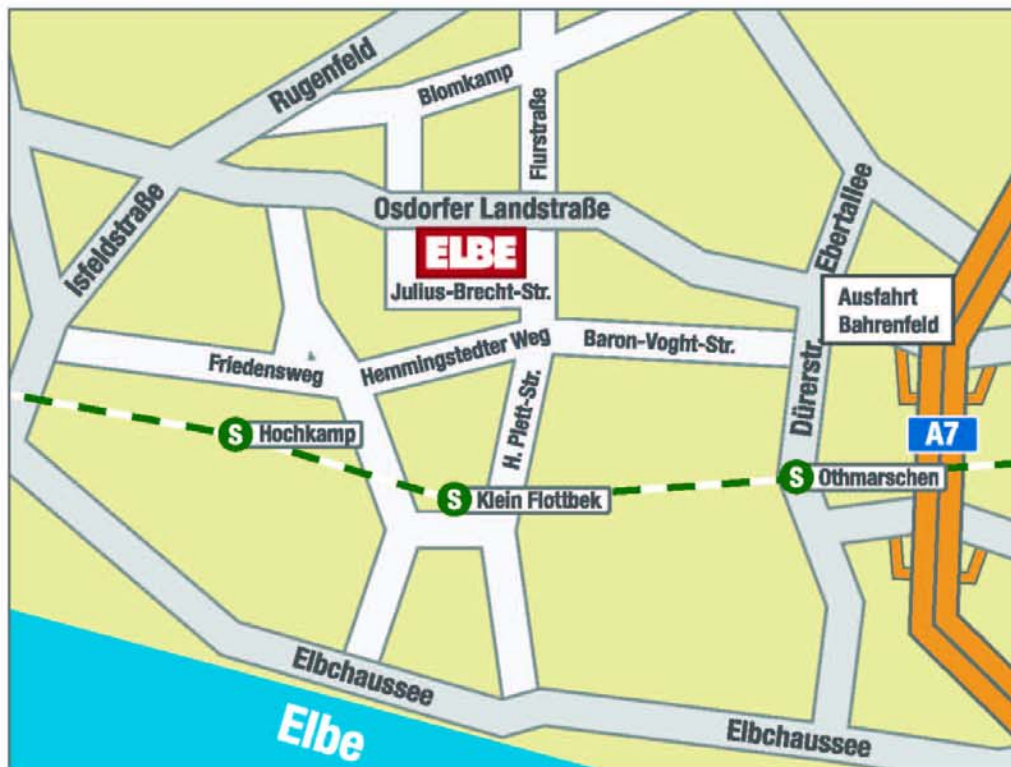

Wir zeigen Ihnen den richtigen Weg!

Elbe Einkaufszentrum, Julius-Brecht-Str. 6, 22609 Hamburg
Tel.: 040 807867-0, Fax: 040 807867-67, www.elbe-einkaufszentrum.de

Über 2200 Parkplätze und 7 Buslinien direkt am Center:
für Ihren entspannten Einkaufsbummel von Anfang an!

Mo.-Sa. von 10.00-20.00 Uhr

Sie erreichen uns ganz einfach über den Ring 3, die Bundesstr. 431 und die Autobahn A7, Abfahrt Bahrenfeld. Die Buslinien 1, 21, 22, 37, 39, 186 und 283 halten direkt vor dem Center.

Busanschluss zur S-Bahn-Station Klein Flottbek (S1/S11)